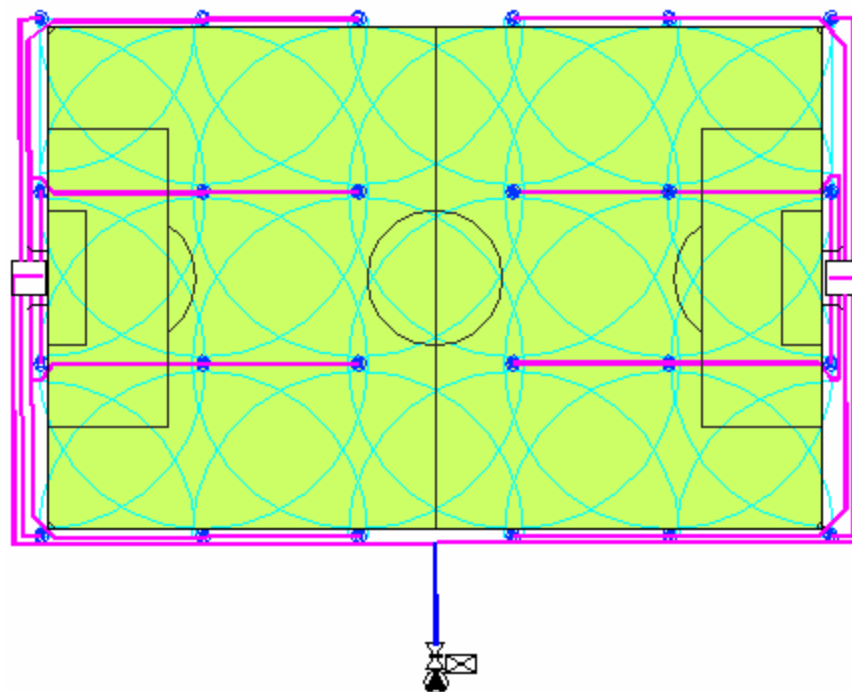

Architekt Van Aken

Siedziba 1-ligowego zespołu 1. FC Köln

Install Confidence. Install Rain Bird.

Rheinenergie Stadium Cologne

Rozwiązanie Rain Bird

24 zraszacze 8005
Sterownik ESP Site Satellite
Maxicom²

Install Confidence. Install **Rain Bird**.