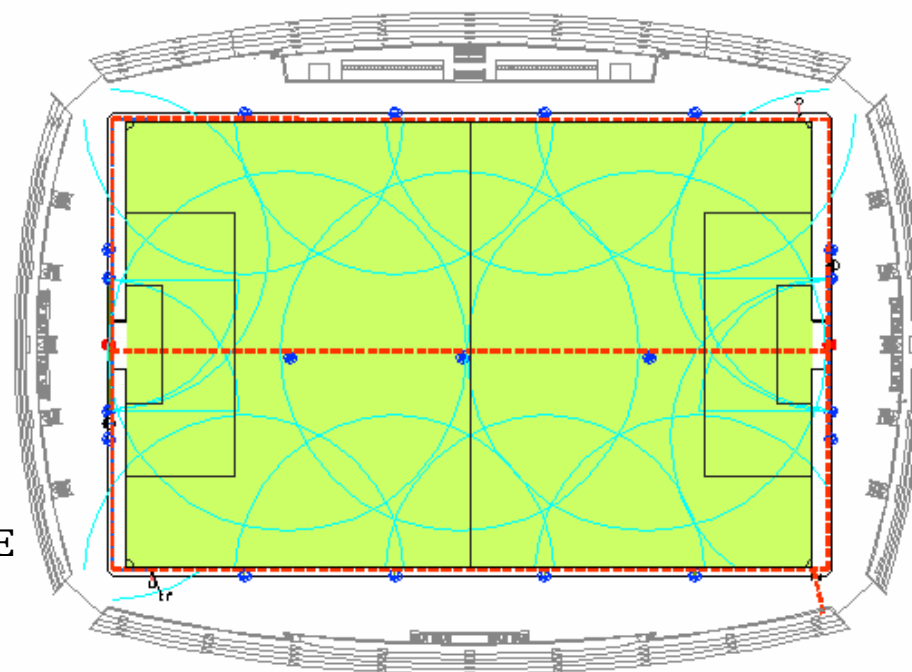

Install Confidence. Install **Rain Bird**.

GERMANY WORLD CUP 2006

Commerzbank Arena Frankfurt

| | |
|--------------------|-----------------------------------|
| Nazwa | Commerzbank Arena |
| Zespół | Eintracht Frankfurt |
| Pojemność | 33.000 miejsc |
| Mecze | 5 meczy grupowych i 1/4 finału |
| Inauguracja | 2005 |
| Architekt | Rainer Ernst |

Siedziba 1-ligowego zespołu Eintracht Frankfurt

Install Confidence. Install **Rain Bird**.

Commerzbank Arena Frankfurt

Rozwiązanie Rain Bird

Sterownik SI-RR+12
12 zraszaczy Eagle 950E
3 zraszacze Eagle 900E
4 zraszacze 8005
11 sekcji

Install Confidence. Install **Rain Bird**.

GERMANY WORLD CUP 2006

AWD Arena Hannover

| | |
|--------------------|------------------------|
| Nazwa | AWD Arena |
| Zespół | Hannover 96 |
| Pojemność | 39.000 miejsc |
| Mecze | 4 mecze grupowe |
| Inauguracja | Koniec 2004 |
| Architekt | Rainer Ernst |