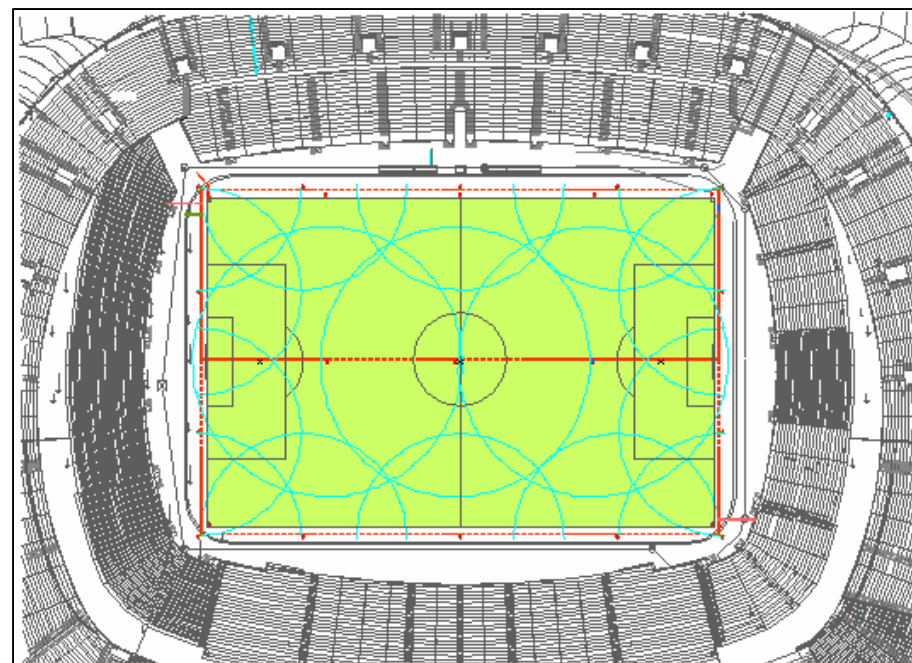

Install Confidence. Install **Rain Bird**.

GERMANY WORLD CUP 2006

Westfalen Stadium Dortmund

Nazwa Westfalenstadion

Zespół BVB Borussia Dortmund

Pojemność 82678 miejsc

Mecze 5 meczy grupowych
i 1/2 finału

Architekt Rainer Ernst

10 sekcji

Install Confidence. Install **Rain Bird**.

GERMANY WORLD CUP 2006

Fritz - Walter - Stadium Kaiserlautern

| | |
|--------------------|------------------------------------|
| Nazwa | Fritz-Walter-Stadion |
| Zespół | FC Kaiserlautern |
| Pojemność | 41.000 miejsc |
| Mecze | 4 mecze grupowe |
| Inauguracja | 2005 - Nowy System Nawadniająca |
| Architekt | Rainer Ernst |