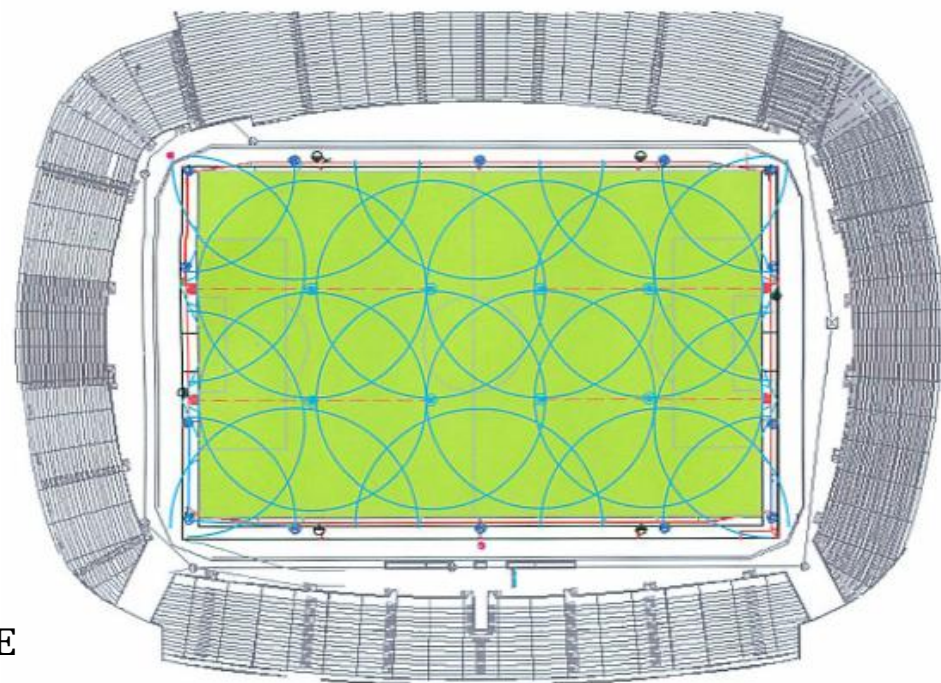

Install Confidence. Install **Rain Bird**.

GERMANY WORLD CUP 2006

AWD Arena Hannover

| | |
|--------------------|------------------------|
| Nazwa | AWD Arena |
| Zespół | Hannover 96 |
| Pojemność | 39.000 miejsc |
| Mecze | 4 mecze grupowe |
| Inauguracja | Koniec 2004 |
| Architekt | Rainer Ernst |

Siedziba 1-ligowego zespołu Hannover 96

Install Confidence. Install **Rain Bird**.

AWD Arena Hannover

Rozwiązanie Rain Bird

Sterownik SI-RR+ 12

14 zraszaczy Eagle 950E

8 zraszaczy 8005

11 sekcji