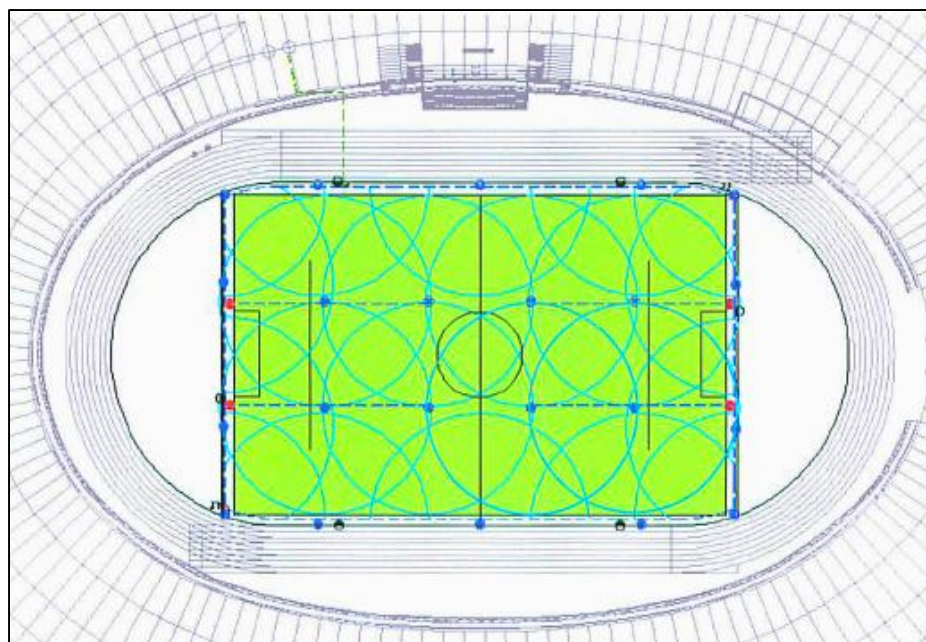

Install Confidence. Install **Rain Bird**.

Olympic Stadium Berlin

Rozwiązanie Rain Bird

Sterownik Dialog+

14 zraszaczy Eagle 950E

8 zraszaczy 8005

10 sekcji