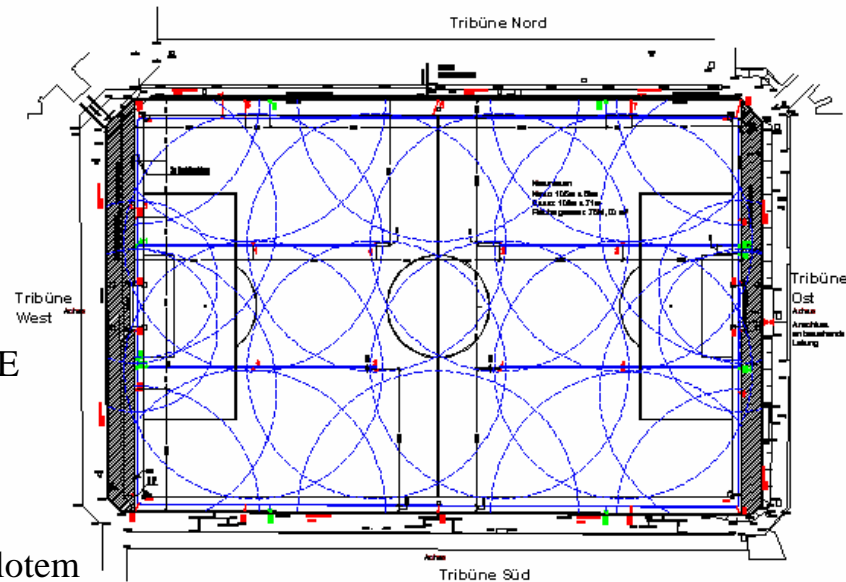

Install Confidence. Install **Rain Bird**.

GERMANY WORLD CUP 2006

Commerzbank Arena Frankfurt

| | |
|--------------------|-----------------------------------|
| Nazwa | Commerzbank Arena |
| Zespół | Eintracht Frankfurt |
| Pojemność | 33.000 miejsc |
| Mecze | 5 meczy grupowych i 1/4 finału |
| Inauguracja | 2005 |
| Architekt | Rainer Ernst |