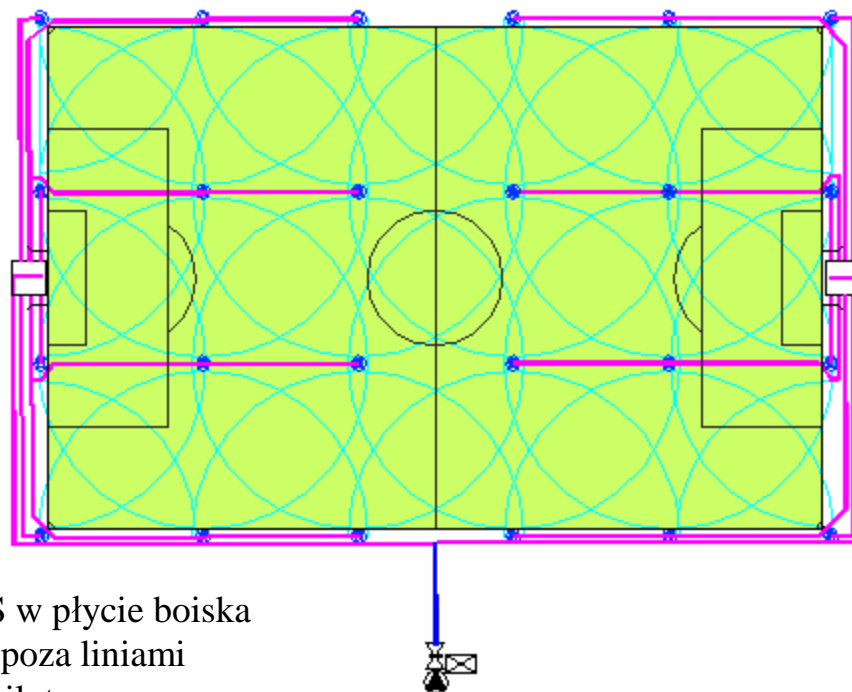

Install Confidence. Install Rain Bird.

VELTINS-Arena

Rozwiązanie Rain Bird

8 zraszaczy Falcon HS w płycie boiska
16 zraszaczy 7005 SS poza liniami
Sterownik Dialog+ z pilotem